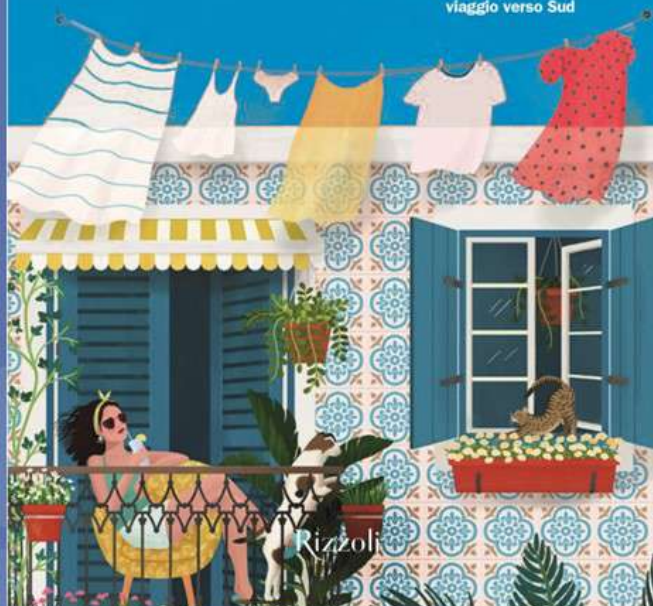

# SERENATA SALENTINA

## Catena Fiorello Galeano **SERENATA SALENTINA**

Un'estate bollente,  
un gruppo di amiche  
e un imprevisto  
viaggio verso Sud

CATENA FIORELLO  
GALEANO

**LUNEDÌ**  
**22 GIUGNO**  
**ORE 20,00**

**MODERA CONSUELO SOZZI**